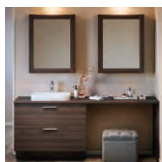

インフォメーション

詳細 P.20

造作したような洗面を手軽に実現

drena

1 木目調で統一した仕上げ

木目調の3柄を追加。カウンター、扉や鏡を同色でコーディネートできます。

2 陶器製広ふかボウルとハイネックスイング水栓 (ホース付き)

実用性とデザイン性を高めたボウルと水栓が新登場。

3 住まいに馴染むカラーバリエーション

住宅に合う木目調など扉柄全5色をご用意。収納キャビネットとコーディネートも可能。

フローティングデザインのトイレ

住宅用壁掛トイレ「FD」

1 自分好みに飾れる、すっきりキャビネット

カラーの組み合わせは10パターン。小物やグリーンを飾って楽しめます。

2 安心とやすらぎをもたらすやわらかフロアライト

落ち着いた空間を演出し、夜中でも安心して使えます。