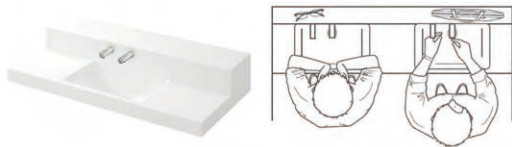

3 フローティングデザインで、おしゃれに使いやすく

空間に広がりゆとりをもたらし、お掃除もラクラク。

美しく、お掃除しやすいデザイン

「ウォシュレットPS/S」

「ウォシュレット一体型便器」

1 すっきりとしたデザイン

段差やすき間、高さを最小限にし、さらにデザイン性を高めました。

2 クリーン便座と新ふちなし便器

つぎ目やフチがなく、サッとひとふきでお掃除完了です。

3 ウォシュレット管理清掃用リモコンに対応

ウォシュレットの温度設定や清掃時の操作をリモコンでカンタンに行えます。

ボウルを選んで、もっと快適に

「ツインデッキカウンター ボウル一体タイプ(W500)」

1 W500サイズのボウルを追加

ひろびろボウルで水跳ねを抑制。
より快適に、ゆったりと手洗いができます。

2 コンパクトなW380サイズボウル

1600mm間口で3人利用が可能。
手洗いの回数が増えても混雑を緩和します。

3 お掃除しやすい

汚れがたまりにくく、カンタンに
お掃除ができる滑らかな形状です。

豊富な品揃えで組み合わせやすい

「アクアオート・オートソープディスペンサー」

1 空間にあわせて選べる
3つのデザイン

角基調、丸基調から選んでコーディネート
できます。

2 角・丸デザインに組み合わせる、
3種類の高さ