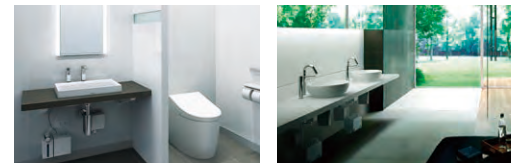

3 フローティングデザインで、おしゃれに使いやすく

空間に広がりゆとりをもたらし、お掃除もラクラク。

美しく、お掃除しやすいデザイン

「ウォシュレットPS/S」

「ウォシュレット一体型便器」

1 すっきりとしたデザイン

段差やすき間、高さを最小限にし、さらにデザイン性を高めました。

2 クリーン便座と新ふちなし便器

1600mm間口で3人利用が可能。
手洗いの回数が増えても混雑を緩和します。

3 お掃除しやすい

汚れがたまりにくく、カンタンに
お掃除ができる滑らかな形状です。

豊富な品揃えで組み合わせやすい

「アクアオート・オートソープディスペンサー」

1 空間にあわせて選べる
3つのデザイン

角基調、丸基調から選んでコーディネート
できます。

2 角・丸デザインに組み合わせる、
3種類の高さ